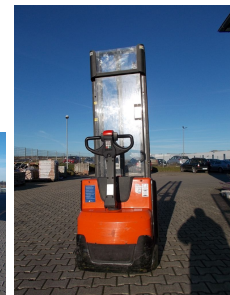

BT SWE120

Tragkraft: 1200 kg
Masttyp: Standard
Hubhöhe: 3700 mm
Bauhöhe: 2340 mm
Baujahr: 2014
Betriebsstunden: 1861
Antriebsart: Elektro
Tech. Zustand: gut
Optischer Zustand: gut
Gabellänge: 1150 mm

Com Nr.: 6327781

Batterie: 2016, 24V, 260Ah,

Extras:

Pin Code Eingabe

Preis: 4.500,00 € (zzgl. MwSt.) (Zwischenverkauf vorbehalten)